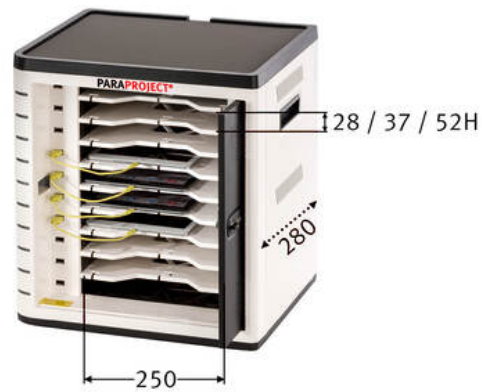

PARAPROJECT®

Cube U10

Laden , Synchronieren , Aufbewahren

- Rückseite mit Anschlüssen für
Stromversorgung,
Synchronisation über USB Typ B
Anschluss