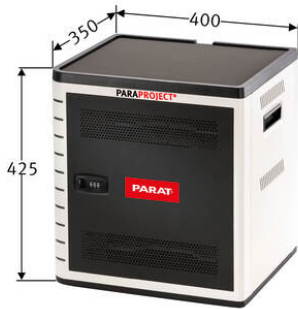

PARAPROJECT®

Cube U10

Laden , Synchronieren , Aufbewahren

Bezeichnung	PARAPROJECT Cube U10 inkl. USB-A auf Lightning®-Kabel
Artikelnummer	990592999
GTIN / EAN	4006793936997
Einsatzgebiet	Bildung , Industrie
Zertifikate	CB / CE / GS / REACH / RoHS
Angewandte Normen	DIN EN 55022 / DIN EN 55035 / DIN EN 61000-3-2 / DIN EN 61000-3-3
Lieferumfang	<ul style="list-style-type: none"> - PARAPROJECT® CubeU10 - Geräteanschlusskabel, EU, Länge 1,80 m - USB-A Datenkabel auf USB-B Connector, Länge: 1 m - 10 USB-A Daten- und Ladekabel auf USB-C® Connector, Länge: 0,5 m - Diebstahlsicherung inkl. Befestigungsmaterial - Bedienungsanleitung
Materialien	<ul style="list-style-type: none"> - Stahlblech pulverbeschichtet - ABS-Kunststoff / PMMA
Transport	Diebstahlsicherung inkl. Befestigungsmaterial / Bedienungsanleitung
Außenmaße (BxTxH)	400 mm x 350 mm x 425 mm
Eigengewicht	1500 g
Transportmaße (BxTxH)	515 mm x 465 mm x 555 mm
Palettenmaße (BxTxH)	1200 mm x 800 mm x 1254 mm
Menge pro Europalette	6
Zolltarifnummer	94037000
Ursprungsland	TW
Ausstattung	<ul style="list-style-type: none"> - Technische Ausstattung innen: - 6 / 8 / 10 Staufächer (B x T x H: 28/37/52 x 250 x 280 mm) für iPads / Tablets (mit Schutzhülle) - 10 USB-A Ports - 10 USB-A Daten- und Ladekabel auf USB-C® Connector - Temperatursensor (Überhitzungsschutz) - aktive Lüftung - Technische Ausstattung außen: - zentrale Stromversorgung mit Schutzkappe - Hauptschalter - Lüftungsöffnungen an den Seitenfächern und Tür - seitliche Griffmulden - Zahlenschloss - versenkbare Tür
Kompatible Geräte	Alle Tablets, die mit USB-A geladen werden können
max. Geräteanzahl	10